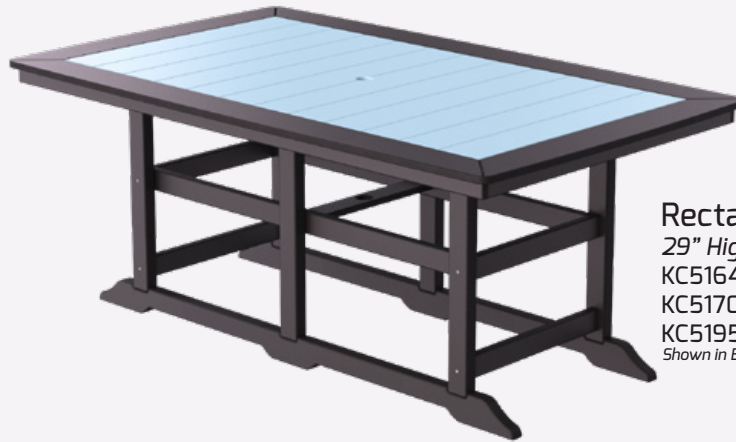

Dining Table Styles

Prince

Rectangle Dining Tables

29" High
KC5164 45"x60"
KC5170 42"x70"
KC5195 42"x95"
Shown in Black/Carolina Blue