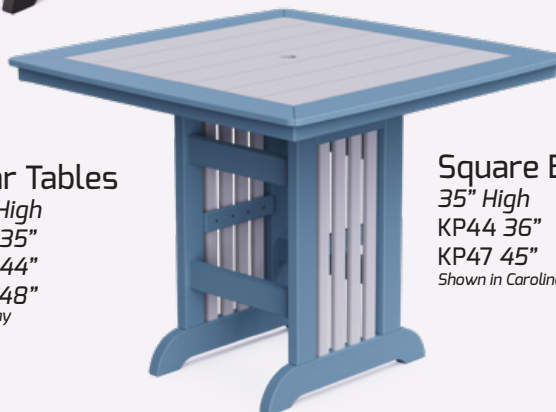

Square Balcony/Bar Tables

<i>35" High</i>	<i>40.5" High</i>
KP44 36"	KP45 36"
KP47 45"	KP48 45"

Shown in Carolina Blue/White